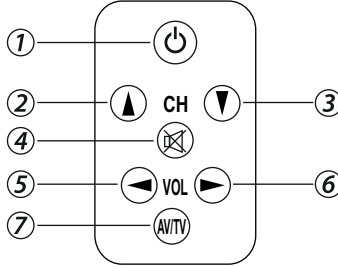

2-UZAKTAN KUMANDA İLE AYARLAMA :

Kumanda Tuşlarının Fonksiyonları :

- 1- Panoyu açar veya kapatır. Sure veya Ezan okurken okuma işlemini kapatır.
- 2- Pano menü konumundayken bu düğme (+) işlevi görür.
- 3- Pano menü konumundayken bu düğme (-) işlevi görür.
- 4- Sure menüsüne girer. Rakamları dolaşır. Sure veya Ezan okunurken sesi kapatır veya açar.
- 5- Sesi kısar. (-)
- 6- Sesi açar. (+)
- 7- Ayar menüsüne girer. (M) Sure veya Ezan okunurken, okumayı durdur ve tekrar basıldığında kaldığı yerden okumaya devam eder.

Not: Ses seviyesi 3 - 4 olursa daha sağlıklı çalışır.